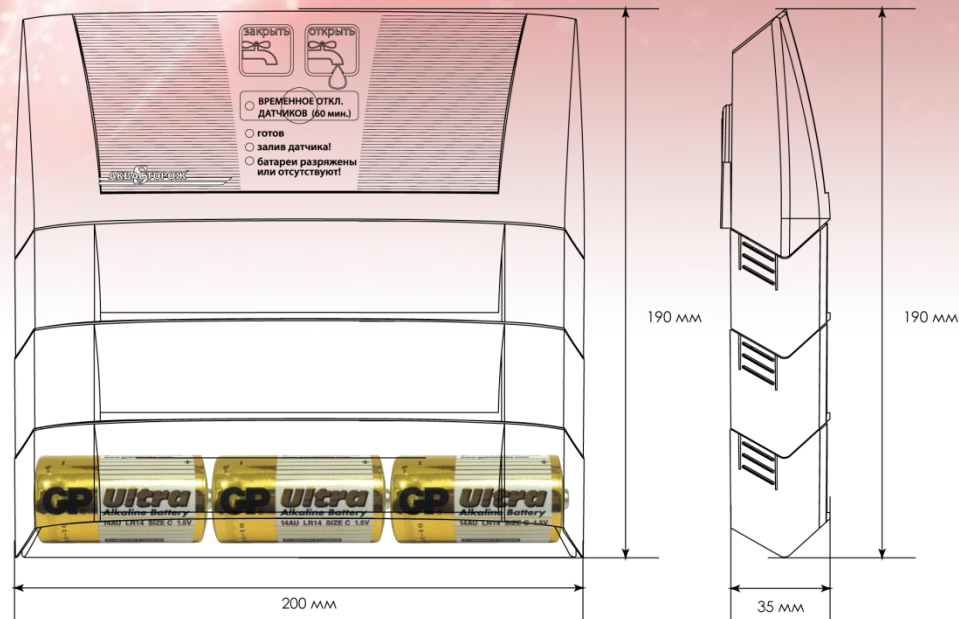

Контроллер «Классика»+Радиобаза+панель «+12»

Дополнительно к плюсам базового контроллера:

- ✓ Работа с двумя видами датчиков
- ✓ Поддержка 20 беспроводных датчиков
- ✓ Поддержка радиокнопок
- ✓ Точное определение залитого радиодатчика
- ✓ Контроль заряда батарей датчиков