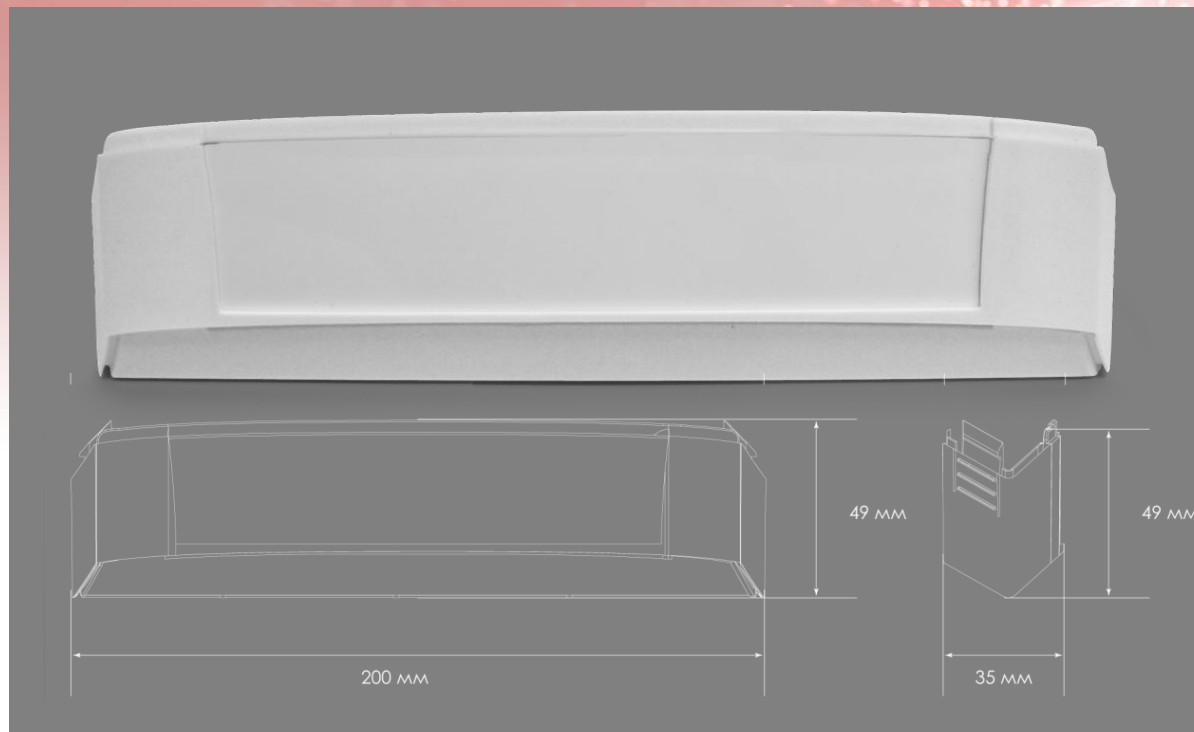

Батарейный блок.

Батарейный блок – дополнительный батарейный отсек для желающих увеличить время автономной работы системы «Аквасторож». Любой контроллер серии «Классика» поддерживает до трех батарейных блоков для ультра долгой автономной работы – до 6 лет в режиме охраны!