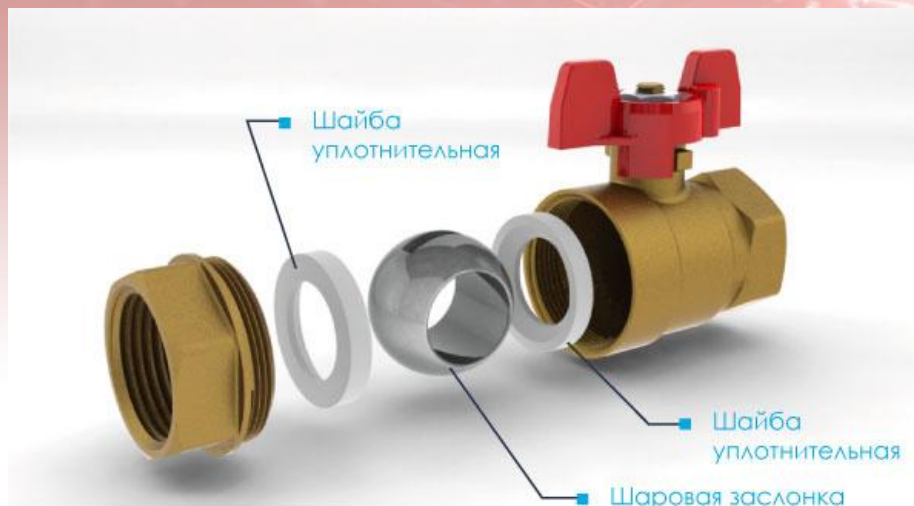

Технология TEFLOSIL.

Обычный шаровой кран