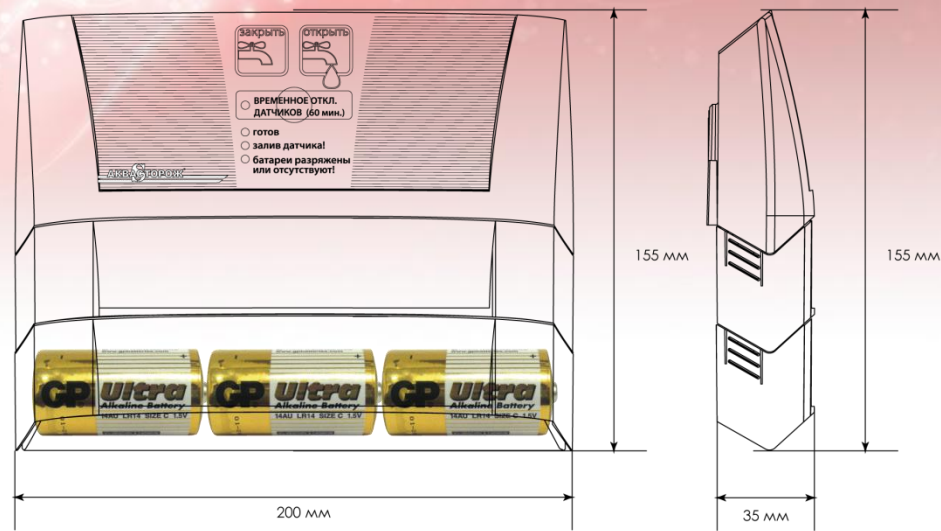

Контроллер «Классика» + радиобаза

Дополнительно к плюсам базового контроллера:

- ✓ Работа с двумя видами датчиков
- ✓ Поддержка 8 беспроводных датчиков
- ✓ Поддержка радиокнопок
- ✓ Точное определение залитого радиодатчика
- ✓ Контроль заряда батарей датчиков