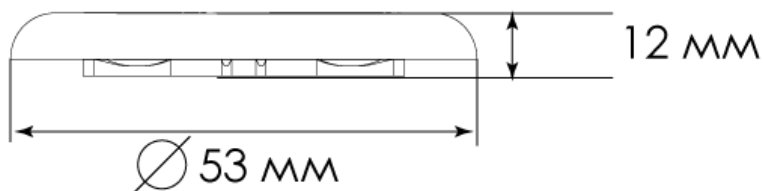

Проводной датчик «Аквасторож»

- ✓ Изящный внешний вид
- ✓ Легкий монтаж с возможностью установки в фиксированном положении при сохранении легкого доступа к сенсорам-электродам
- ✓ Тонкие провода для скрытого монтажа
- ✓ Усовершенствованная контактная пластина с позолоченными электродами
- ✓ Продуманная схема подключения с возможностью построения разветвленной сети датчиков
- ✓ Нулевое потребление электричества в режиме ожидания