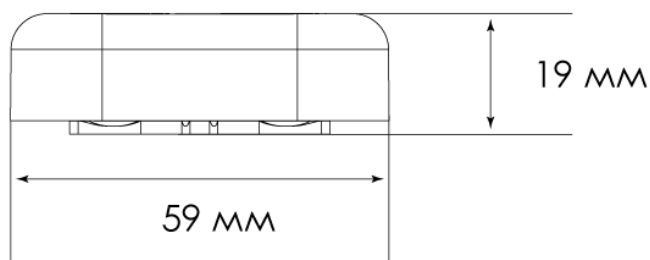

Беспроводной датчик «Аквасторож»

- ✓ Легкая установка без монтажных работ, даже если ремонт закончен
- ✓ Большая дальность передачи радиосигнала
- ✓ Экстремально низкое энергопотребление. До 5 лет работы в дежурном режиме от 2х батареек ААА
- ✓ Встроенная звуковая сигнализация
- ✓ Водонепроницаемый корпус
- ✓ Двусторонняя связь с контроллером
- ✓ Контроль работоспособности и анализ остаточного заряда батарей
- ✓ Возможность монтажа в фиксированном положении