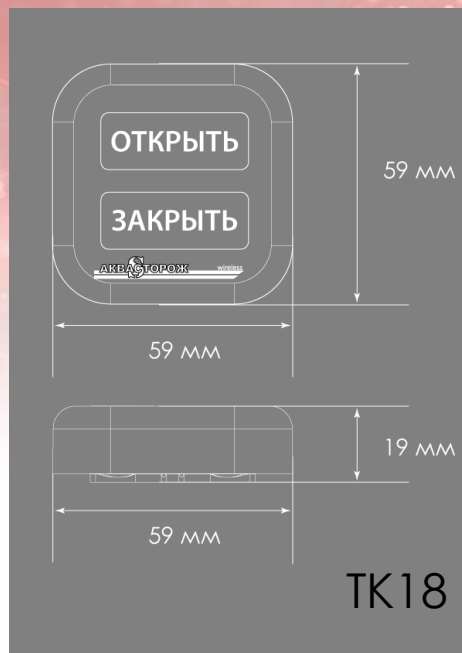

Радиокнопка.

Технические характеристики полностью идентичны беспроводным датчикам. Дополнительно:

- ✓ звуковое подтверждение нажатия на кнопки
- ✓ звуковое подтверждение выполнения команды
- ✓ дистанционное пробуждение контроллера из режима сна
- ✓ возможность работы радиокнопки в качестве датчика протечки
- ✓ возможность использования в качестве «прозванивателя» помещения с целью определения наилучшего места для установки датчиков протечки.

Радиокнопка - пульт дистанционного управления системой «Аквасторож». Позволяет дистанционно включать и отключать водоснабжение квартиры или дома. Устанавливается в любом месте, например, на стене у входной двери или на первом этаже частного дома, в том случае, когда контроллер системы «Аквасторож» установлен в подвале. Идеальное решение для пользователей, привыкших перекрывать водоснабжение при покидании квартиры или дома.